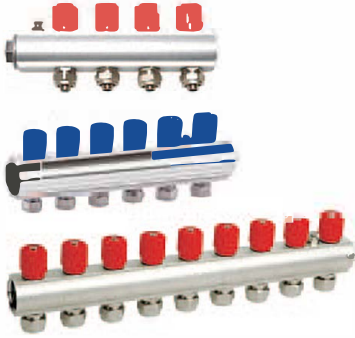

KOLLEKTÖRLER VE BORULAR

KENDİNDEN VANALI KOLLEKTÖR

KOD	ÜRÜN ADI	KOLİ/AD.	FİYAT
7301	1" KOLLEKTÖR 2 AĞIZLI	30	446,00 ₺
7302	1" KOLLEKTÖR 3 AĞIZLI	20	669,00 ₺
7303	1" KOLLEKTÖR 4 AĞIZLI	20	890,00 ₺
7304	1" KOLLEKTÖR 5 AĞIZLI	18	1.114,00 ₺
7305	1" KOLLEKTÖR 6 AĞIZLI	14	1.336,00 ₺
7306	1" KOLLEKTÖR 7 AĞIZLI	14	1.559,00 ₺
7307	1" KOLLEKTÖR 8 AĞIZLI	10	1.781,00 ₺
7308	1" KOLLEKTÖR 9 AĞIZLI	10	2.004,00 ₺
7309	1" KOLLEKTÖR 10 AĞIZLI	10	2.225,00 ₺
7310	1" KOLLEKTÖR 11 AĞIZLI	10	2.450,00 ₺
7311	1" KOLLEKTÖR 12 AĞIZLI	10	2.672,00 ₺

KAYNAKLI DİRSEKLİ BORU

KOD	ÜRÜN ADI	KOLİ/AD.	FİYAT
7321	50 cm. DİRSEKLİ BAĞLANTI BORUSU	100	145,00 ₺
7322	60 cm. DİRSEKLİ BAĞLANTI BORUSU	100	152,00 ₺
7323	90 cm. DİRSEKLİ BAĞLANTI BORUSU	100	162,00 ₺

KAYNAKLI BORU NİPELLİ

KOD	ÜRÜN ADI	KOLİ/AD.	FİYAT
7331	50 cm. NİPELLİ BAĞLANTI BORUSU	100	143,00 ₺
7332	60 cm. NİPELLİ BAĞLANTI BORUSU	100	145,00 ₺
7333	90 cm. NİPELLİ BAĞLANTI BORUSU	100	159,00 ₺

KAYNAKLI ES' Lİ NİPELLİ BORU

KOD	ÜRÜN ADI	KOLİ/AD.	FİYAT
7341	50 cm. ES' Lİ NİPELLİ BAĞLANTI BORUSU	100	143,00 ₺
7342	60 cm. ES' Lİ NİPELLİ BAĞLANTI BORUSU	100	145,00 ₺
7343	90 cm. ES' Lİ NİPELLİ BAĞLANTI BORUSU	100	159,00 ₺